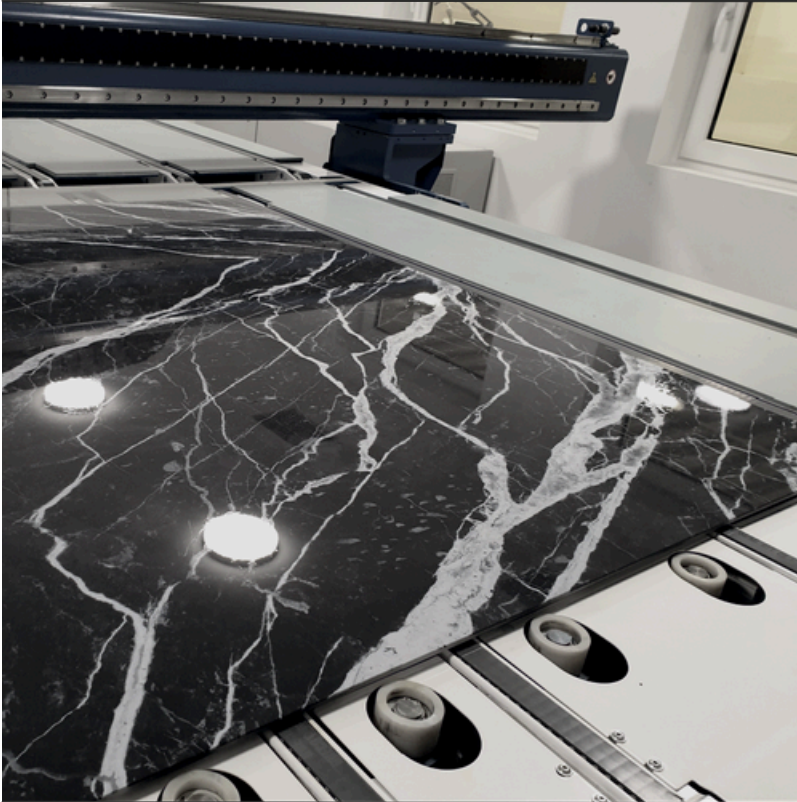

# INOVÁCIE PRE KVALITNEJŠIE SPRACOVANIE

---

- REZANIE 5 OSÍMI VODNÝMI LÚČMI
- 5 OSÉ CNC OPRACOVANIE MATERIÁLOV
- KALENIE SKLA
- FORMÁTOVANIE SKLA
- LINKA NA VÝROBU POLYSTONU
- KONTINUÁLNE ODLIEVANIE POLYSTONU
- TLAČIAREŇ KERAMICKEJ FARBY NA SKLO
- LAMINOVACIE ZARIADENIE PRE BEZPEČNOSTNÉ SKLÁ