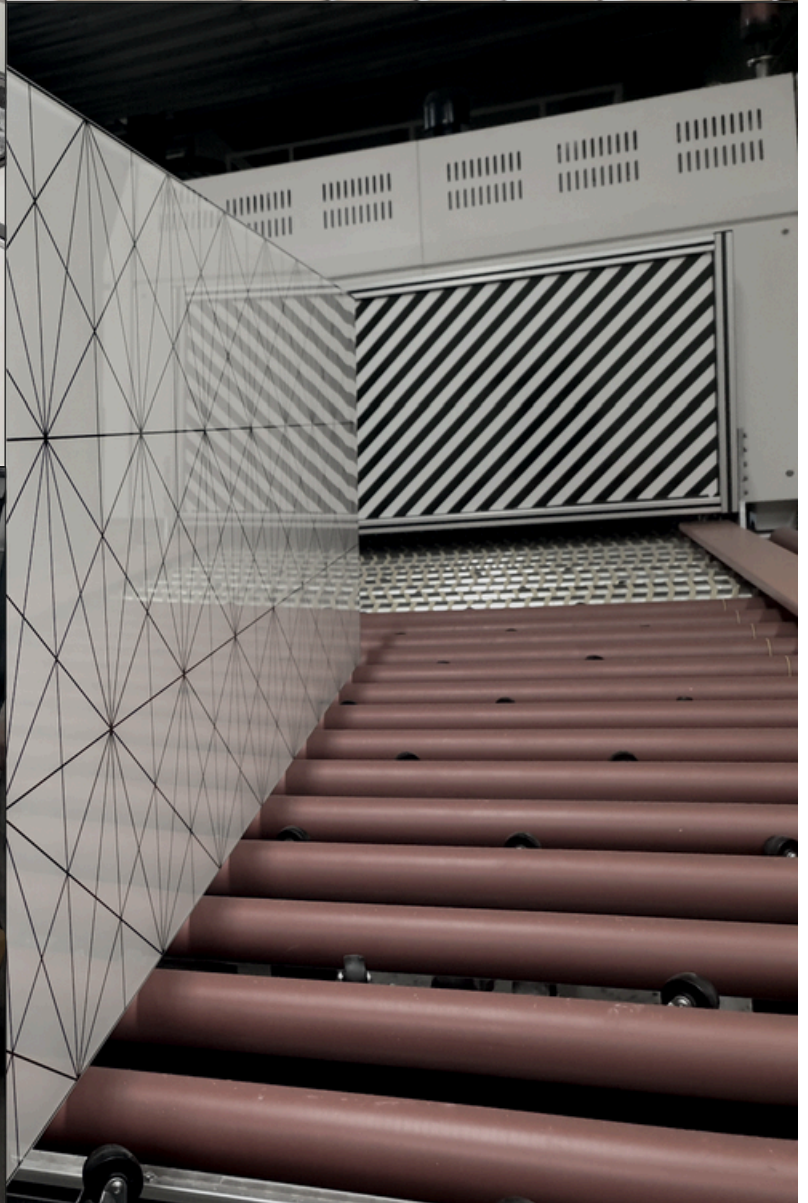

# INOVÁCIE PRE KVALITNEJŠIE SPRACOVANIE

---

- REZANIE 5 OSÍMI VODNÝMI LÚČMI
- 5 OSÉ CNC OPRACOVANIE MATERIÁLOV
- KALENIE SKLA
- FORMÁTOVANIE SKLA
- LINKA NA VÝROBU POLYSTONU
- KONTINUÁLNE ODLIEVANIE POLYSTONU
- TLAČIAREŇ KERAMICKEJ FARBY NA SKLO
- LAMINOVACIE ZARIADENIE PRE BEZPEČNOSTNÉ SKLÁ