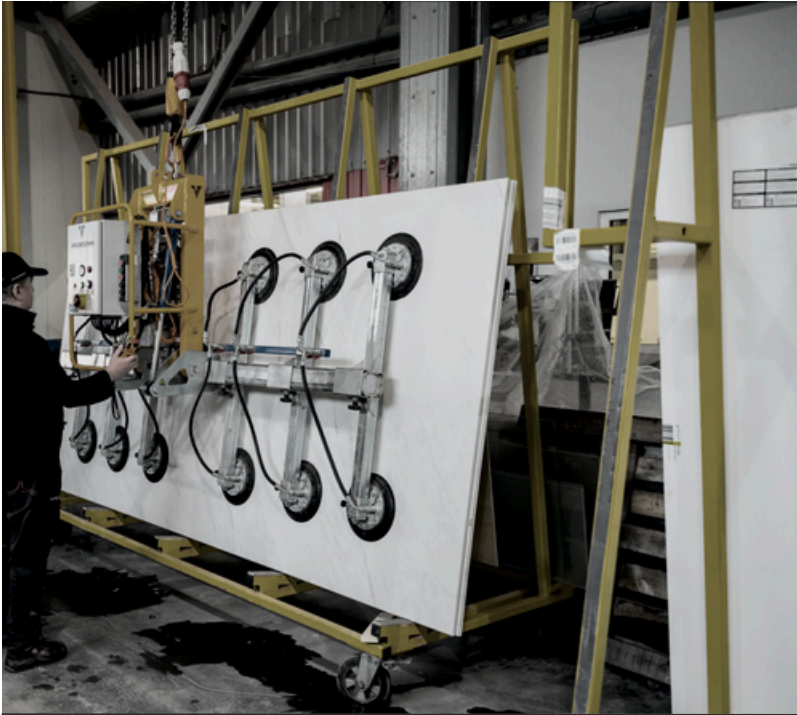

# INOVÁCIE PRE KVALITNEJŠIE SPRACOVANIE

---

- REZANIE 5 OSÍMI VODNÝMI LÚČMI
- 5 OSÉ CNC OPRACOVANIE MATERIÁLOV
- KALENIE SKLA
- FORMÁTOVANIE SKLA
- LINKA NA VÝROBU POLYSTONU
- KONTINUÁLNE ODLIEVANIE POLYSTONU
- TLAČIAREŇ KERAMICKEJ FARBY NA SKLO
- LAMINOVACIE ZARIADENIE PRE BEZPEČNOSTNÉ SKLÁ